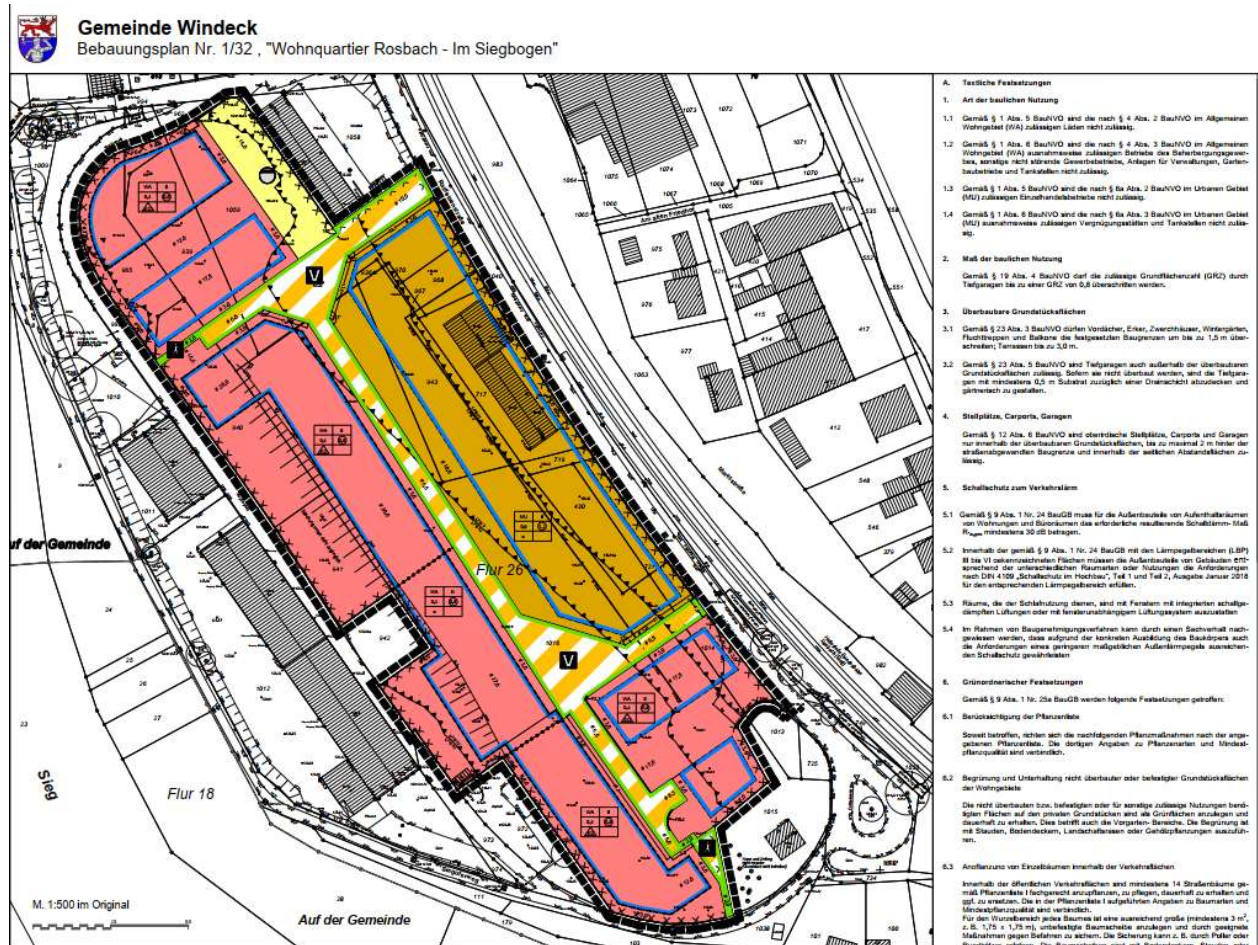

WORKSHOP ZUR DREIFACHEN INNENENTWICKLUNG BERGISCHES RHEINLAND

Projekt „Wohnquartier Rosbach“ und „Wohnen und Arbeiten
an der Sieg“ in Windeck

Reaktivierung alter Industriebrache im Ortszentrum Rosbach

Entwurf Bebauungsplan

Städtebauliche Konzeptskizze

STÄDTEBAULICHES KONZEPT M 1:500 | A1

SCHNITT A-A M 1:500

BEISPIEL SCHALLSCHUTZWAND

Gemeinde Windeck