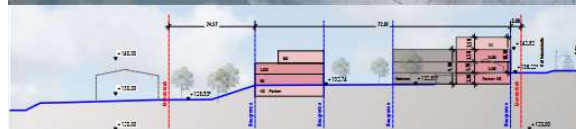

WORKSHOP ZUR DREIFACHEN INNENENTWICKLUNG BERGISCHES RHEINLAND

Projekt „Wohnquartier Rosbach“ und „Wohnen und Arbeiten
an der Sieg“ in Windeck

Reaktivierung alter Industriebrache im Ortszentrum Rosbach

Entwurf Bebauungsplan

Städtebauliche Konzeptskizze

STÄDTEBAULICHES KONZEPT M 1:500 | A1

SCHNITT A-A M 1:500

BEISPIEL SCHALLSCHUTZWAND

Gemeinde Windeck